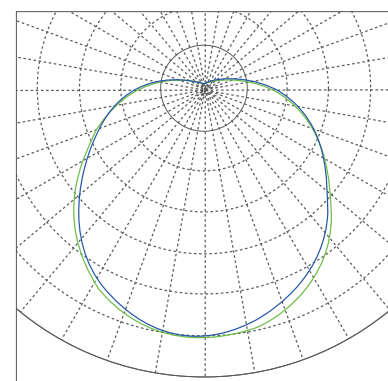

Photometrics

C0/C180: — C90/C270: —

Dimension

Lumen Output

Model	Power	3000K	4000K	5000K
		85 lm/W	90 lm/W	95 lm/W
M320	12W	1050 lm	1110 lm	1130 lm
M320	18W	1530 lm	1580 lm	1660 lm
M320	28W	2550 lm	2700 lm	2750 lm